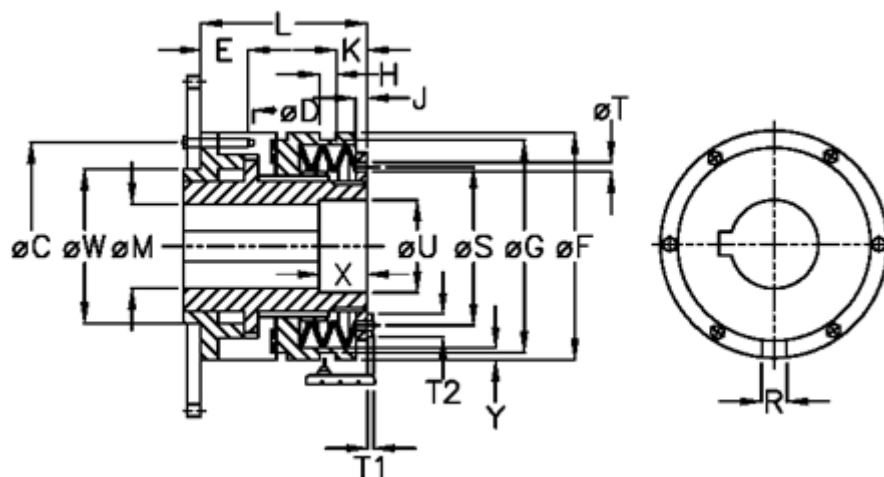

Varenummer: 46914522

Beskrivelse: Sikkerhedskobling Safeguard B 45 M

Mål

C = 105	L = 96.0	Tallerkenfjeder montering = 5x1M
D = 6xM8	M max = 45	Tallerkenfjeder udførelse = M - medium
E = 12.0	M min = 18	U = 46
F = 120	R = 10	V = 12
G = 112.0	S = 82	W = 80
H = 10	T = 6	X = 30
J = 8.5	T1 = 4.0	Y = 2
K = 20.0	T2 = 10	Z = 0.1